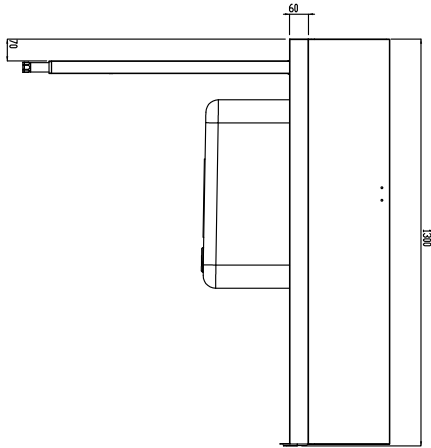

Descrizione

Articolo N°

Costruzione in acciaio inox AISI 304. Paraspruzzi h 300 mm. Dimensione vasca 600x450xh300 mm con tubo troppo pieno, foro di scarico. Gambe tubolari a sezione quadrata 40x40 mm su piedini regolabili. Direzione cestello: da sinistra a destra.

Sostenibilità

- Piedini in acciaio inox di 50 mm regolabili in altezza per convogliare l'acqua nella cesto trascinato.

Accessori opzionali

- Coppia di gambe posteriori per scaffale montato a pavimento PNC 855296
- Raschietto a forma di mezzaluna per lo sbarazzo PNC 855297
- - NOT TRANSLATED - PNC 855379
- - NOT TRANSLATED - PNC 855380
- - NOT TRANSLATED - PNC 855381
- Rubinetto con doccia di prelavaggio monoforo (da montare sul piano) PNC 855385
- Rubinetto con doccia di prelavaggio, leva a gomito e canna, monoforo (da montare sul piano) PNC 855386
- - NOT TRANSLATED - PNC 855389
- Kit per fissaggio a pavimento di 2 gambe quadre composto da 2 piedini con flange e tasselli. PNC 865386
- Tavolo ponte rimovibile, 800 mm PNC 865418
- Tavolo ponte rimovibile con foro, 800 mm PNC 865419
- Ripiano inferiore per tavolo di lavaggio, 1300 mm PNC 865481
- Sifone singolo in plastica da 2" per lavatoi PNC 895313

Fronte

Lato

D = Scarico acqua

Alto

Informazioni chiave

 Dimensioni esterne,
 larghezza:

865407 (BHRPT6B11L) 1300 mm

 Dimensioni esterne,
 profondità:

755 mm

Dimensioni esterne, altezza:

1170 mm

Peso netto:

24 kg

Dimensioni alzatina, Altezza

260 mm

Dimensioni vasca