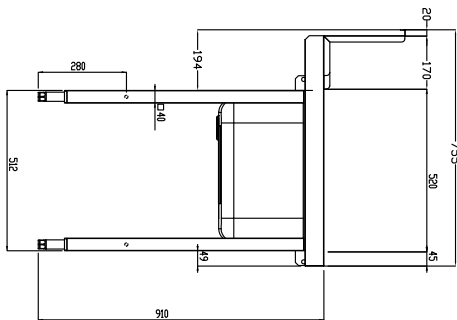

Descrizione

Articolo N°

Costruzione in acciaio inox AISI 304. Paraspruzzi h 300 mm. Dimensione vasca 600x450xh300 mm con tubo troppo pieno, foro di scarico. Gambe tubolari a sezione quadrata 40x40 mm su piedini regolabili. Direzione cestello: da sinistra a destra.

Sostenibilità

- Piedini in acciaio inox di 50 mm regolabili in altezza per convogliare l'acqua nella cesto trascinato.

Accessori opzionali

- Coppia di gambe posteriori per scaffale montato a pavimento PNC 855296
- Raschietto a forma di mezzaluna per lo sbarazzo PNC 855297
- - NOT TRANSLATED - PNC 855379
- - NOT TRANSLATED - PNC 855380
- - NOT TRANSLATED - PNC 855381
- Rubinetto con doccia di prelavaggio monoforo (da montare sul piano) PNC 855385
- Rubinetto con doccia di prelavaggio, leva a gomito e canna, monoforo (da montare sul piano) PNC 855386
- - NOT TRANSLATED - PNC 855389
- Kit per fissaggio a pavimento di 2 gambe quadre composto da 2 piedini con flange e tasselli. PNC 865386
- Tavolo ponte rimovibile, 800 mm PNC 865418
- Tavolo ponte rimovibile con foro, 800 mm PNC 865419
- Ripiano inferiore per tavolo di lavaggio, 1300 mm PNC 865481
- Sifone singolo in plastica da 2" per lavatoi PNC 895313

Fronte

Lato

D = Scarico acqua

Alto

Informazioni chiave

 Dimensioni esterne,
 larghezza:

865407 (BHRPT6B11L) 1300 mm

 Dimensioni esterne,
 profondità:

755 mm

Dimensioni esterne, altezza:

1170 mm

Peso netto:

24 kg

Dimensioni alzatina, Altezza

260 mm

Dimensioni vasca