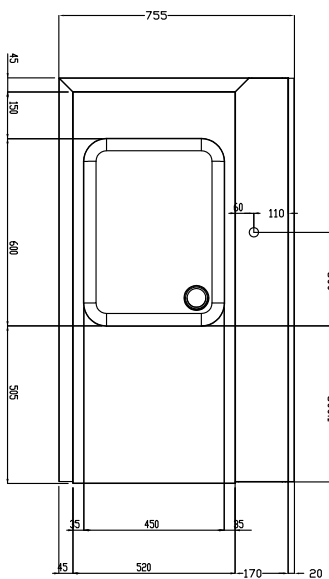

Movimentazione Stoviglie Tavolo di prelavaggio con vasca, carico sinistra vs destra, 1300 mm

ARTICOLO N° _____

MODELLO N° _____

NOME _____

SIS # _____

AIA # _____

865407 (BHRPT6B1IL)

 Tavolo di prelavaggio con
 vasca, carico sinistra vs
 destra, 1300 mm

Descrizione

Articolo N°

Costruzione in acciaio inox AISI 304. Paraspruzzi h 300 mm. Dimensione vasca 600x450xh300 mm con tubo troppo pieno, foro di scarico. Gambe tubolari a sezione quadrata 40x40 mm su piedini regolabili. Direzione cestello: da sinistra a destra.

Fronte

Lato

D = Scarico acqua

Alto

Informazioni chiave

 Dimensioni esterne,
 larghezza:

865407 (BHRPT6B11L) 1300 mm

 Dimensioni esterne,
 profondità:

755 mm

Dimensioni esterne, altezza:

1170 mm

Peso netto:

24 kg

Dimensioni alzatina, Altezza

260 mm

Dimensioni vasca